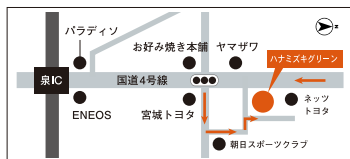

※新型コロナウイルスの影響により予告なくイベントを中止、延期させていただく場合がございます。

※営業体系については今後の状況を見て変更する場合がございます。変更の際はHPにてお知らせ致します。

produced by

「暮らし、楽しく、自分らしく」

<https://www.j-wood.co.jp>